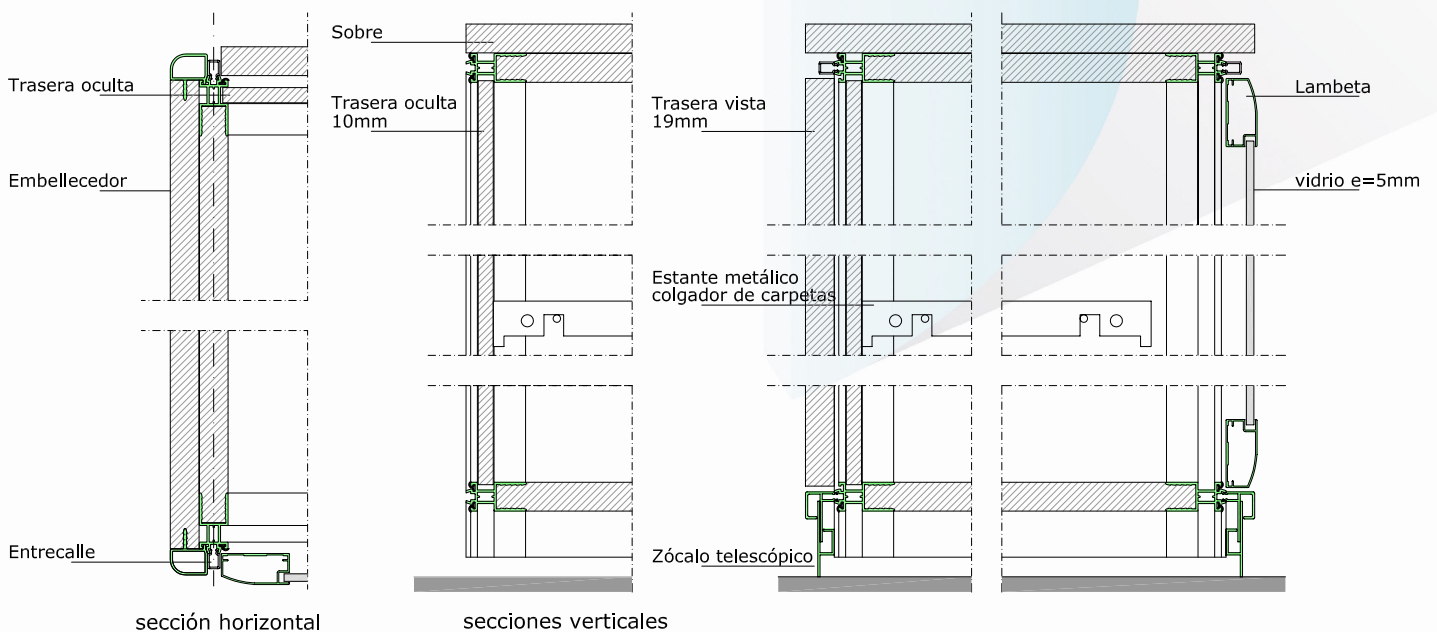

DINOR Armario AV

Armario bajo de hojas batientes enteras vidriadas y sobre visto.

Alto	864
Ancho	600 ó 1200
Color perfil	según muestrario
Color panel	según muestrario
Color entrecalle	según muestrario
Tipo tirador	según muestrario
Color perfil marco	según muestrario
Color vidrio	según muestrario
Número de estantes	mate-transparente 0-2

sección horizontal

secciones verticales