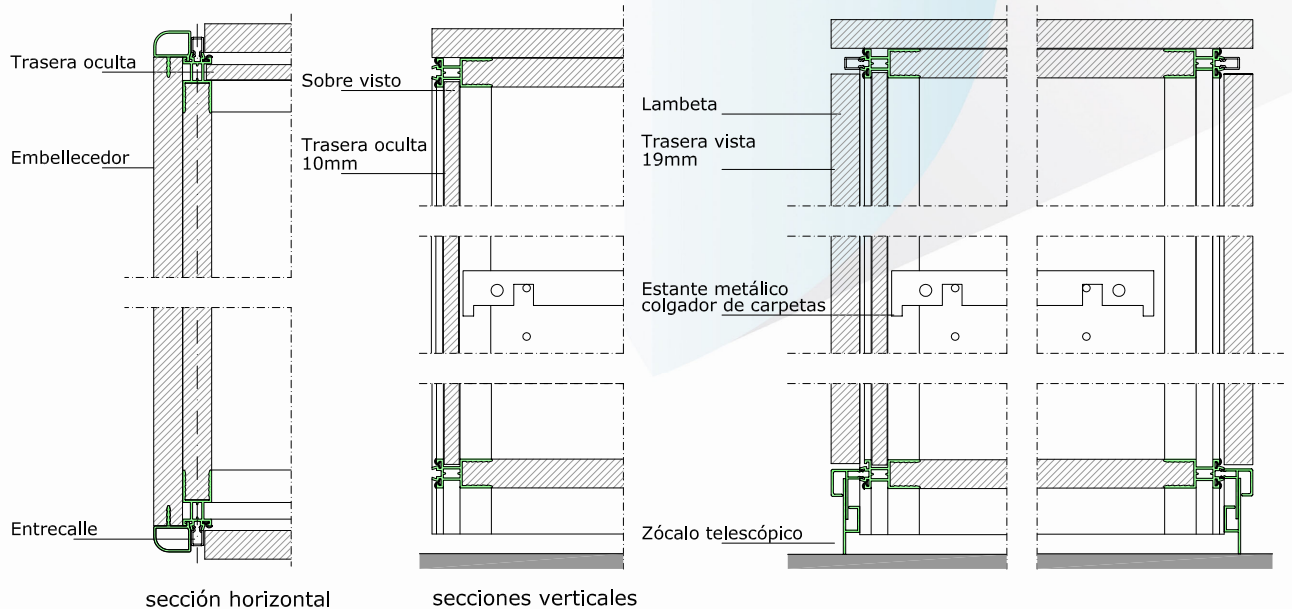

DINOR **Armario B**

Armario de puerta entera con cerradura de falleba y zócalo telescópico.

Alto	2064
Ancho	600 ó 1200
Color perfil	según muestrario
Color panel	según muestrario
Color entrecalle	según muestrario
Tipo tirador	según muestrario
Número de estantes	0-5

sección horizontal

secciones verticales