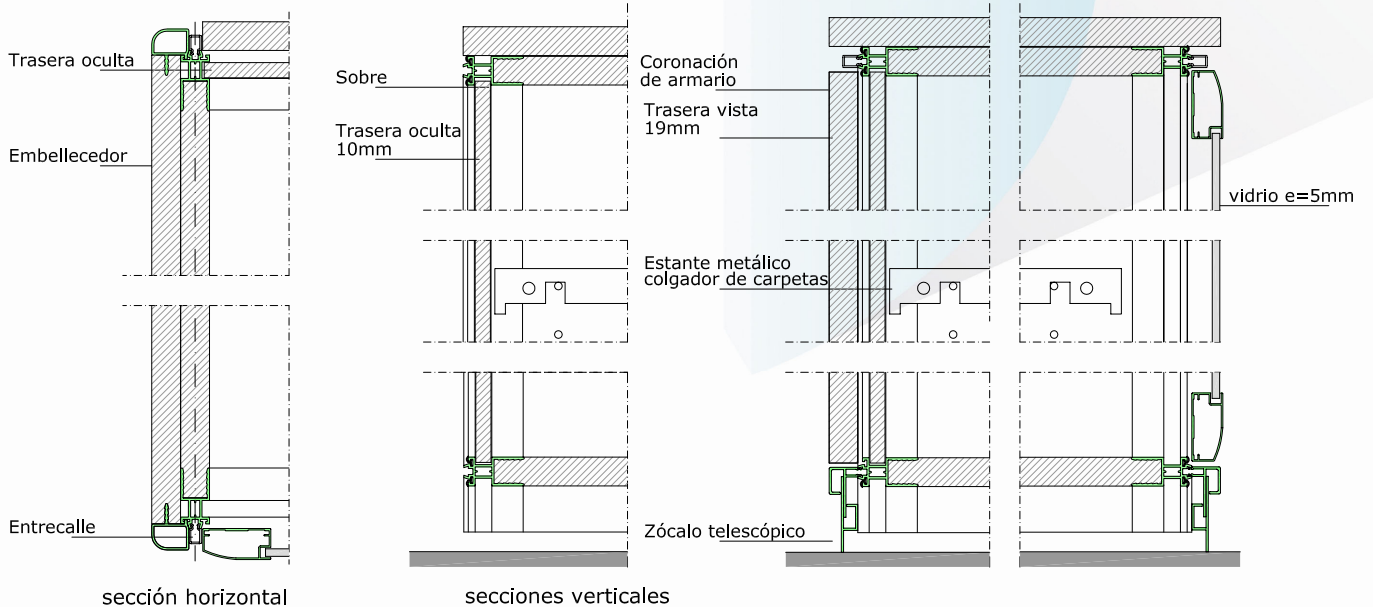

DINOR **Armario BV**

Armario de hojas de puerta batientes enteras vidriadas con tiradores.

Alto	2064
Ancho	600 ó 1200
Color perfil	según muestrario
Color panel	según muestrario
Color entrecalle	según muestrario
Tipo tirador	según muestrario
Color perfil marco	según muestrario
Color vidrio	según muestrario
Número de estantes	mate-transparente 0-5

sección horizontal

secciones verticales