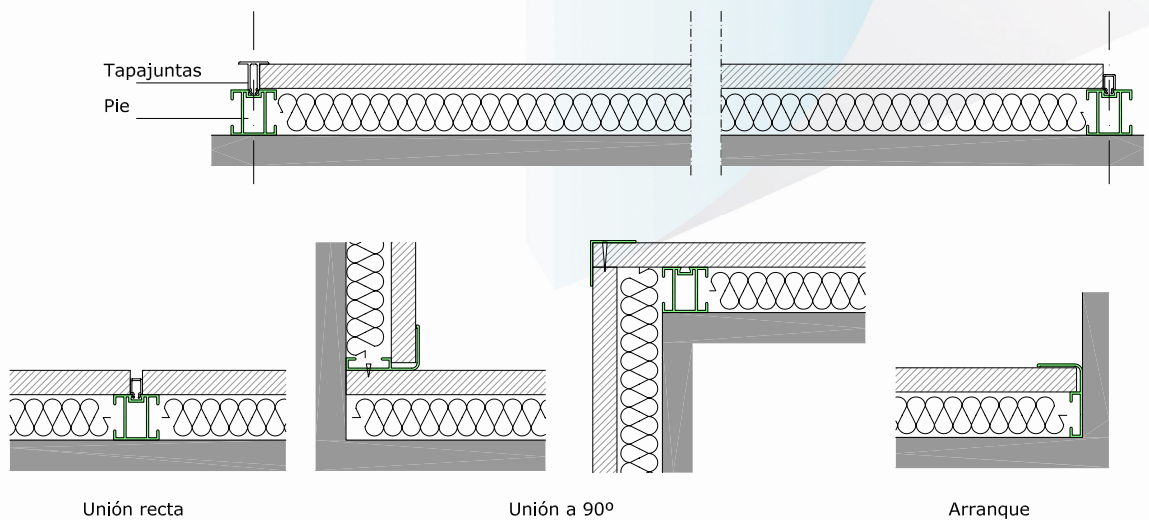

**DINOR FORRO A 4F**

Módulo de forro ciego de suelo a techo con cuatro fugas.

Alto panel estandar	2200-3050
Alto panel especial	2200-2850
Ancho veta vertical panel estandar	500-700-1050
Ancho veta vertical panel especial	500-650-1000
Color perfil	según muestrario
Color panel	según muestrario

Unión recta

Unión a 90°

Arranque