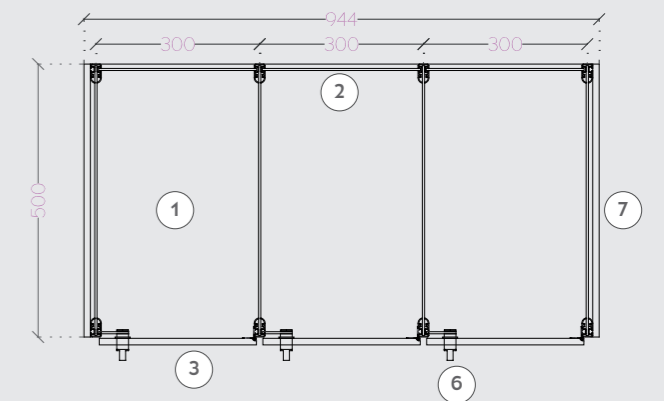

- 1 Estante forma 12 mm**
Étagère en 12mm
12 mm shelve
- 2 Trasera de 4mm perforada**
Porte arrière de 4mm perforée
Perforated back panel in 4mm
- 3 Puerta de 12mm**
Porte de 12mm
12mm Door
- 4 Base de 8mm para taquilla**
Base de 8 mm pour le casier
8mm base for locker
- 5 Pata regulable**
Pied ajustable
Adjustable leg
- 6 cerradura (según muestrario)**
serrure (selon catalogue)
lock (according to catalogue)
- 7 lateral embellecedor (opcional)**
latéral embellissant (optionel)
embellisher lateral panel (optional)

Módulo de 2 taquillas tipo Z con banco (sólo disponible hasta 2 puertas)
 Module de deux cassiers type Z avec banque (seulement disponible en deux portes)
 Two lockers module with Z doors and bank (only available in 1 or 2 doors)

Alto Total - Hauteur totale - Total height	2100
Ancho - Largeur - Widht	300-400-500
Profundidad taquilla-Profondeur du casier-Locker depth	500

Color perfil - Couleur du profil - Profile colour
 plata mate
 selon catalogue
 according to catalogue