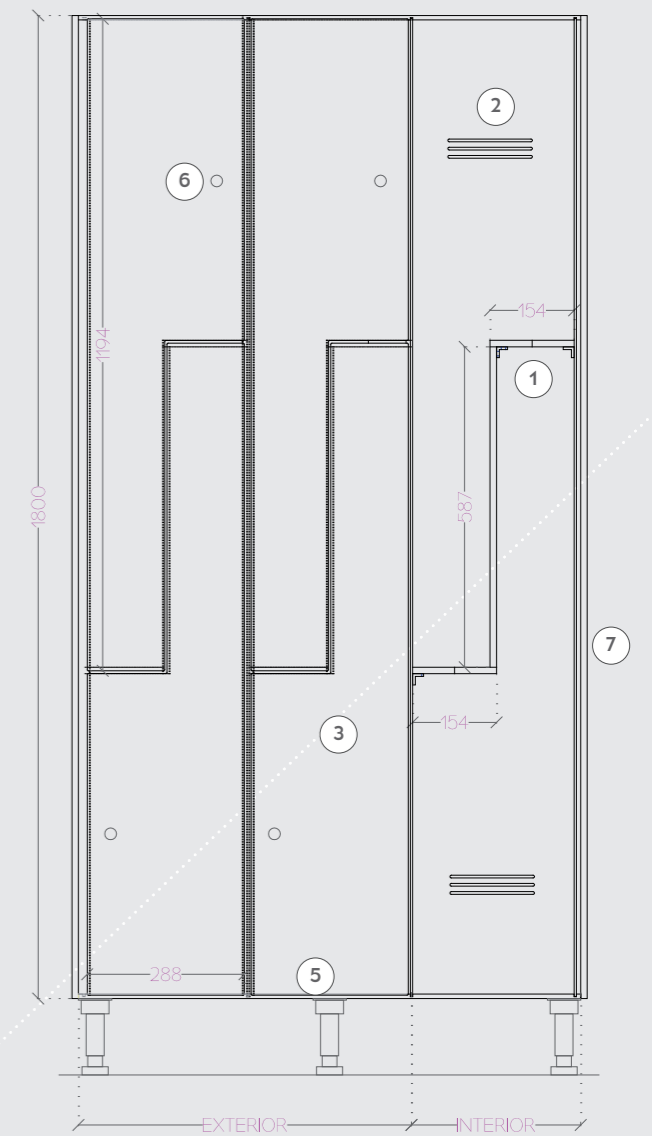

- 1 Estante forma 12 mm**
Étagère en 12mm
12 mm shelve
- 2 Trasera de 4mm perforada**
Porte arrière de 4mm perforée
Perforated back panel in 4mm
- 3 Puerta de 12mm**
Porte de 12mm
12mm Door
- 4 Base de 8mm para taquilla**
Base de 8 mm pour le casier
8mm base for locker
- 5 Pata regulable**
Pied ajustable
Adjustable leg
- 6 cerradura (según muestrario)**
serrure (selon catalogue)
lock (according to catalogue)
- 7 lateral embellecedor (opcional)**
latéral embellissant (optionel)
embellisher lateral panel (optional)

Módulo de 2 taquillas tipo Z con banco (sólo disponible hasta 2 puertas)
 Module de deux cassiers type Z avec banque (seulement disponible en deux portes)
 Two lockers module with Z doors and bank (only available in 1 or 2 doors)

Alto Total - Hauteur totale - Total height	2100
Ancho - Largeur - Widht	300-400-500
Profundidad taquilla-Profondeur du casier-Locker depth	500

Color perfil - Couleur du profil - Profile colour
 plata mate
 selon catalogue
 according to catalogue