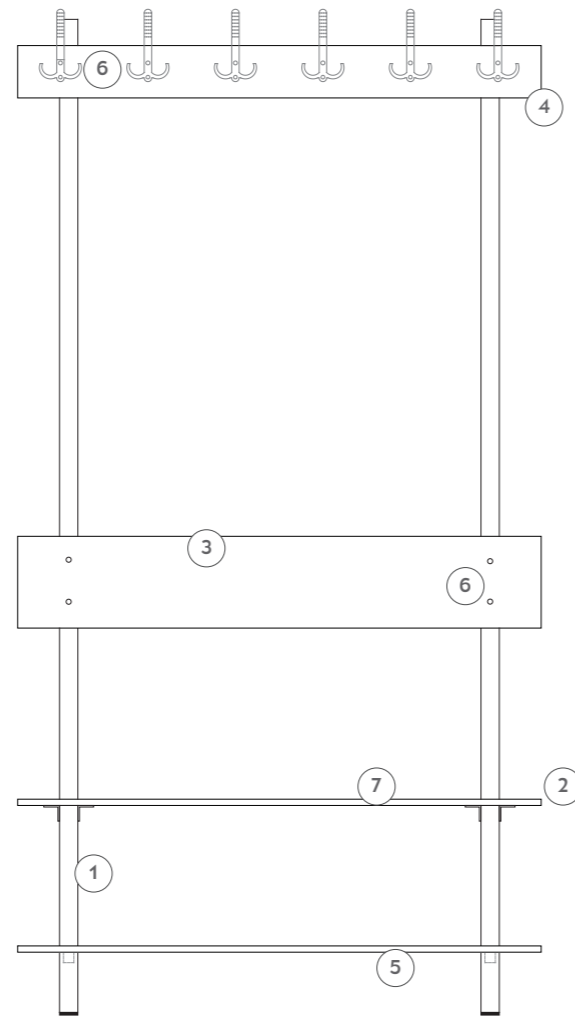

con taquilla
avec casier
 with locker

con perchero
avec portemanteau
 with clothes hanger

con respaldo
avec dossier
 with backrest

banco simple
banc simple
 simple bench

1 Estructura / patas
Panneau d'arrière
 Behind panel

3 Respaldo 12mm
Profil d'aluminium
 Aluminium profile

5 Zapatero
Latéral embellissant
 Embellisher lateral panel

7 Tornillo de superficie
Serrure
 Lock

2 Base banco 12mm
Panneau de séparation
 Partition panel

4 Lama soporte perchas 12mm
Porte de 12mm
 12mm door

6 Tornillo avellanado
Charnière réglable
 Adjustable hinges

8 Taquillas sobre estructura
Latéral embellissant
 Embellisher lateral panel

TYPOLOGY

	... with locker	... with hanger	... with backrest	simple
Finish	1 lam of HPL 12mm 3 varnished pine lams			
Structure	iron painted gray graphite stainless steel			
Width	500 to 2000			
Height	422 1950	403 1800	403 820	403
Depth	810	370 700	370 700	330
Composition	simple	simple doble	simple doble	simple
Shoe holder	INCLUDED IN ALL MODELS			