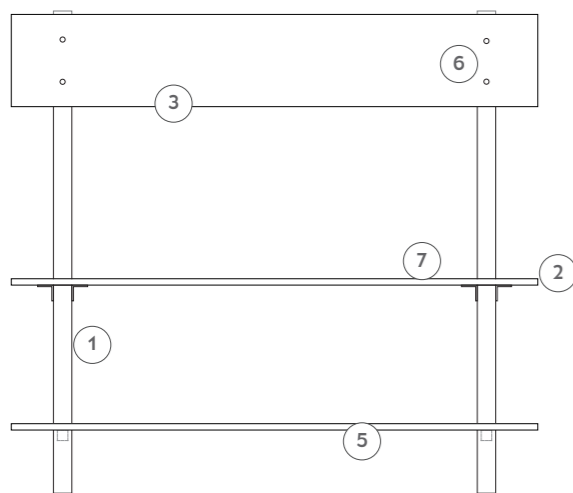

con taquilla
avec casier
 with locker

con perchero
avec portemanteau
 with clothes hanger

con respaldo
avec dossier
 with backrest

banco simple
banc simple
 simple bench

1 Estructura / patas
Panneau d'arrière
 Behind panel

3 Respaldo 12mm
Profil d'aluminium
 Aluminium profile

5 Zapatero
Latéral embellissant
 Embellisher lateral panel

7 Tornillo de superficie
Serrure
 Lock

2 Base banco 12mm
Panneau de séparation
 Partition panel

4 Lama soporte perchas 12mm
Porte de 12mm
 12mm door

6 Tornillo avellanado
Charnière réglable
 Adjustable hinges

8 Taquillas sobre estructura
Latéral embellissant
 Embellisher lateral panel

TYPOLOGY

	... with locker	... with hanger	... with backrest	simple
Finish	1 lam of HPL 12mm 3 varnished pine lams			
Structure	iron painted gray graphite stainless steel			
Width	500 to 2000			
Height	422 1950	403 1800	403 820	403
Depth	810	370 700	370 700	330
Composition	simple	simple doble	simple doble	simple
Shoe holder	INCLUDED IN ALL MODELS			