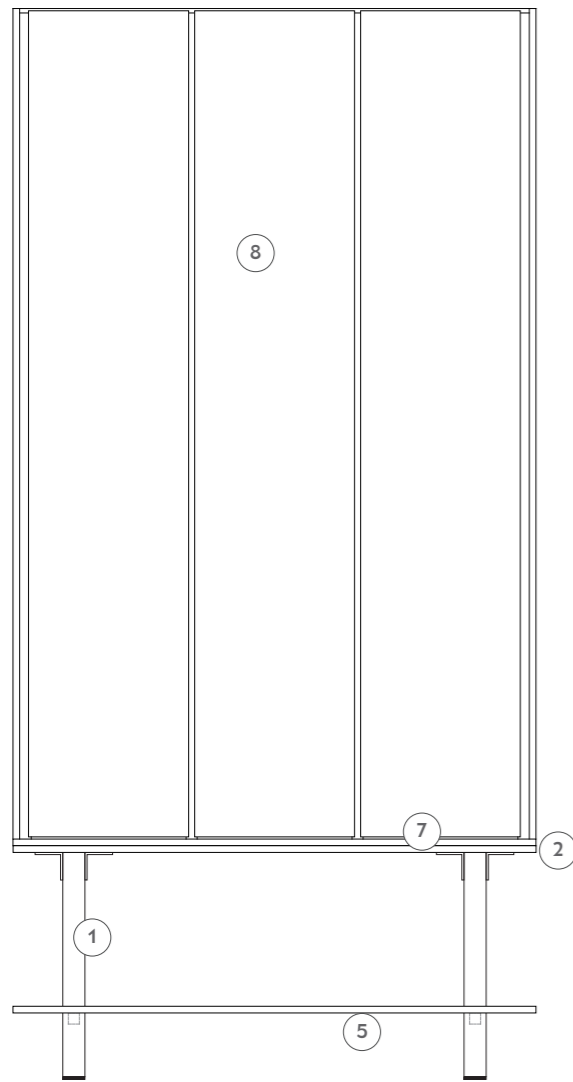

con taquilla
avec casier
 with locker

con perchero
avec portemanteau
 with clothes hanger

con respaldo
avec dossier
 with backrest

banco simple
banc simple
 simple bench

1 Estructura / patas
Panneau d'arrière
 Behind panel

3 Respaldo 12mm
Profil d'aluminium
 Aluminium profile

5 Zapatero
Latéral embellissant
 Embellisher lateral panel

7 Tornillo de superficie
Serrure
 Lock

2 Base banco 12mm
Panneau de séparation
 Partition panel

4 Lama soporte perchas 12mm
Porte de 12mm
 12mm door

6 Tornillo avellanado
Charnière réglable
 Adjustable hinges

8 Taquillas sobre estructura
Latéral embellissant
 Embellisher lateral panel

TYPOLOGY

	... with locker	... with hanger	... with backrest	simple
Finish	1 lam of HPL 12mm 3 varnished pine lams			
Structure	iron painted gray graphite stainless steel			
Width	500 to 2000			
Height	422 1950	403 1800	403 820	403
Depth	810	370 700	370 700	330
Composition	simple	simple doble	simple doble	simple
Shoe holder	INCLUDED IN ALL MODELS			