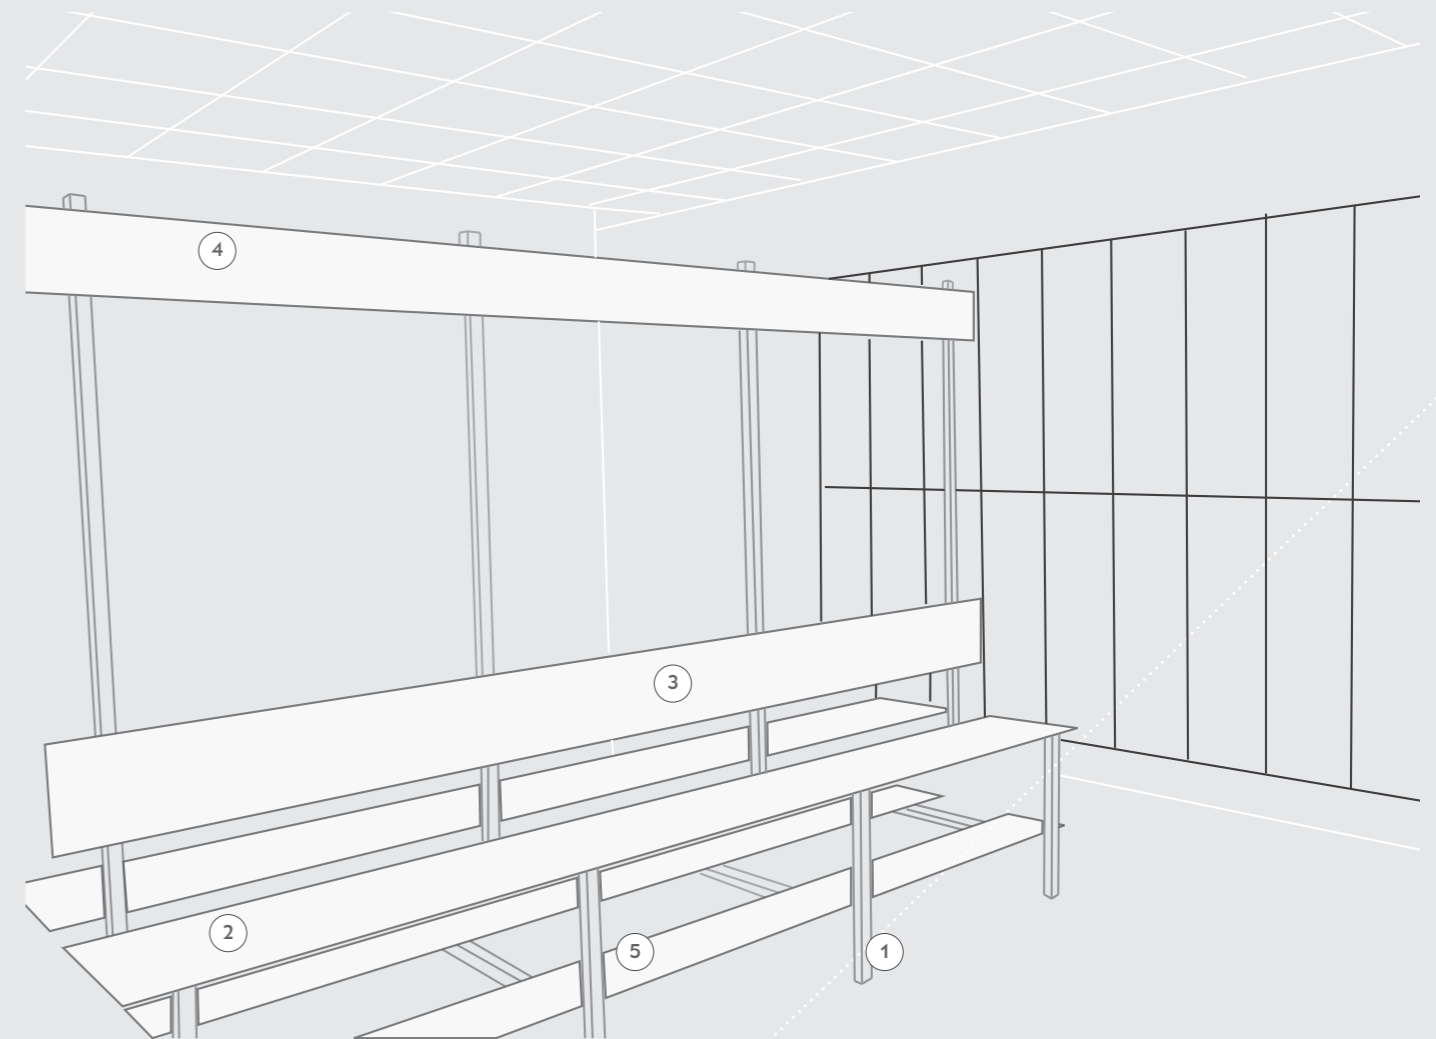

con taquilla
avec casier
 with locker

con perchero
avec portemanteau
 with clothes hanger

con respaldo
avec dossier
 with backrest

banco simple
banc simple
 simple bench

1 Estructura / patas
Panneau d'arrière
 Behind panel

3 Respaldo 12mm
Profil d'aluminium
 Aluminium profile

5 Zapatero
Latéral embellissant
 Embellisher lateral panel

7 Tornillo de superficie
Serrure
 Lock

2 Base banco 12mm
Panneau de séparation
 Partition panel

4 Lama soporte perchas 12mm
Porte de 12mm
 12mm door

6 Tornillo avellanado
Charnière réglable
 Adjustable hinges

8 Taquillas sobre estructura
Latéral embellissant
 Embellisher lateral panel

TYPOLOGY

	... with locker	... with hanger	... with backrest	simple
Finish	1 lam of HPL 12mm 3 varnished pine lams			
Structure	iron painted gray graphite stainless steel			
Width	500 to 2000			
Height	422 1950	403 1800	403 820	403
Depth	810	370 700	370 700	330
Composition	simple	simple doble	simple doble	simple
Shoe holder	INCLUDED IN ALL MODELS			