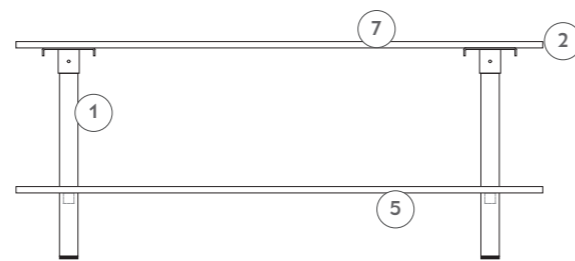

con taquilla
avec casier
 with locker

con perchero
avec portemanteau
 with clothes hanger

con respaldo
avec dossier
 with backrest

banco simple
banc simple
 simple bench

1 Estructura / patas
Panneau d'arrière
 Behind panel

3 Respaldo 12mm
Profil d'aluminium
 Aluminium profile

5 Zapatero
Latéral embellissant
 Embellisher lateral panel

7 Tornillo de superficie
Serrure
 Lock

2 Base banco 12mm
Panneau de séparation
 Partition panel

4 Lama soporte perchas 12mm
Porte de 12mm
 12mm door

6 Tornillo avellanado
Charnière réglable
 Adjustable hinges

8 Taquillas sobre estructura
Latéral embellissant
 Embellisher lateral panel

TYPOLOGY

	... with locker	... with hanger	... with backrest	simple
Finish	1 lam of HPL 12mm 3 varnished pine lams			
Structure	iron painted gray graphite stainless steel			
Width	500 to 2000			
Height	422 1950	403 1800	403 820	403
Depth	810	370 700	370 700	330
Composition	simple	simple doble	simple doble	simple
Shoe holder	INCLUDED IN ALL MODELS			