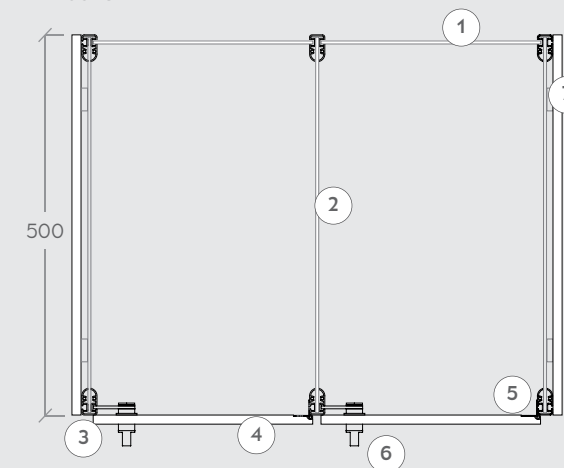

Lockers batterie in continuous system with shared partitions*

bateria 7 cuerpos
Série de 7 modules
7 modules serie

Taquilla FENÓLICA

Casier en HPL

HPL locker

Taquilla AGLOMERADO

Casier en mélamine

Melamine locker

- 1 trasera
panneau d'arrière
behind panel
- 2 divisor
panneau de séparation
partition panel
- 3 perfil aluminio
profil d'aluminium
aluminium profile
- 4 puerta de 12mm
porte de 12mm
12mm door
- 5 bisagra regulable
charnière réglable
adjustable hinges
- 6 cerradura
serrure
lock
- 7 lateral embellecedor
latéral embellissant
embellisher lateral panel

ancho de taquilla variable - ancho estandar 250/300/400
largeur de casier variable - largeur estándar 250/300/400
variable locker width - standard width 250/300/400

con taquilla
avec box office
with box office

	TYPOLOGY			
	... with locker	... with coat rack	... with backrest	simple
Finish	1 lam of HPL 12mm 3 varnished pine lams			
Structure	iron painted gray graphite stainless steel			
Width	500 to 2000			
Height	422 1950	403 1800	403 820	403
Depth	810	370 700	370 700	330
Composition	simple	simple doble	simple doble	simple
Shoe holder	INCLUDED IN ALL MODELS			