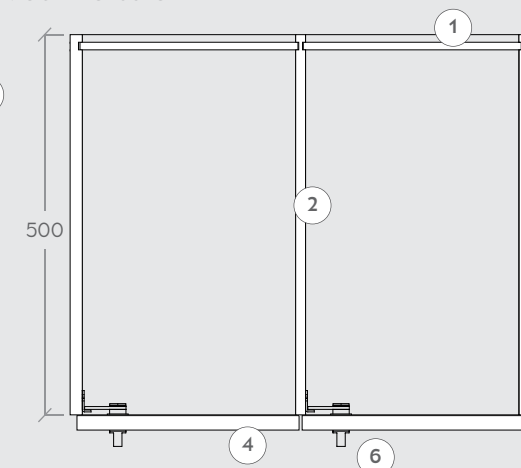

Lockers batterie in continuous system with shared partitions*

bateria 7 cuerpos
Série de 7 modules
7 modules serie

Taquilla FENÓLICA

Casier en HPL

HPL locker

Taquilla AGLOMERADO

Casier en mélamine

Melamine locker

- 1 trasera
panneau d'arrière
behind panel
- 2 divisor
panneau de séparation
partition panel
- 3 perfil aluminio
profil d'aluminium
aluminium profile
- 4 puerta de 12mm
porte de 12mm
12mm door
- 5 bisagra regulable
charnière réglable
adjustable hinges
- 6 cerradura
serrure
lock
- 7 lateral embellecedor
latéral embellissant
embellisher lateral panel

ancho de taquilla variable - ancho estandar 250/300/400
largeur de casier variable - largeur estándar 250/300/400
variable locker width - standard width 250/300/400

con taquilla
avec box office
with box office