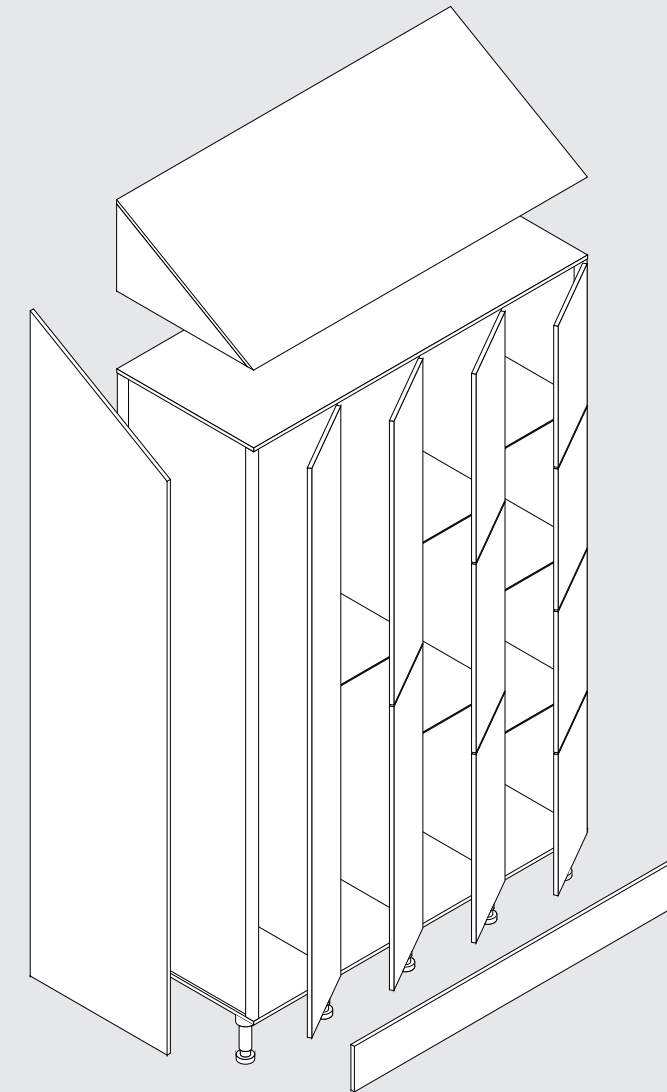

TAQUILLAS

CASIERS

LOCKERS

Taquillas (fenólico / aglomerado)

Casiers (HPL / Mélamine)

Lockers (HPL / Melamine)

opcional techo inclinado y zocalo clipado, consultar medidas
optionel plafond incliné et socle clippé, consulter mesures
optional inclined ceiling and clipped plinth, consult measures

Interior taquilla 1 puerta + banco

Intérieur du casiers 1 porte + banque

Locker interior 1 door + bench

Bateria de taquillas de sistema continuo con divisores compartidos*

Batterie de casiers en système continu avec diviseurs partagés*

Lockers batterie in continuous system with shared partitions*

bateria 7 cuerpos
Série de 7 modules
7 modules serie

Taquilla FENÓLICA

Casier en HPL

HPL locker

Taquilla AGLOMERADO

Casier en mélamine

Melamine locker

ancho de taquilla variable - ancho estandar 250/300/400
largeur de casier variable - largeur estándar 250/300/400
variable locker width - standard width 250/300/400

con taquilla
avec box office
with box office