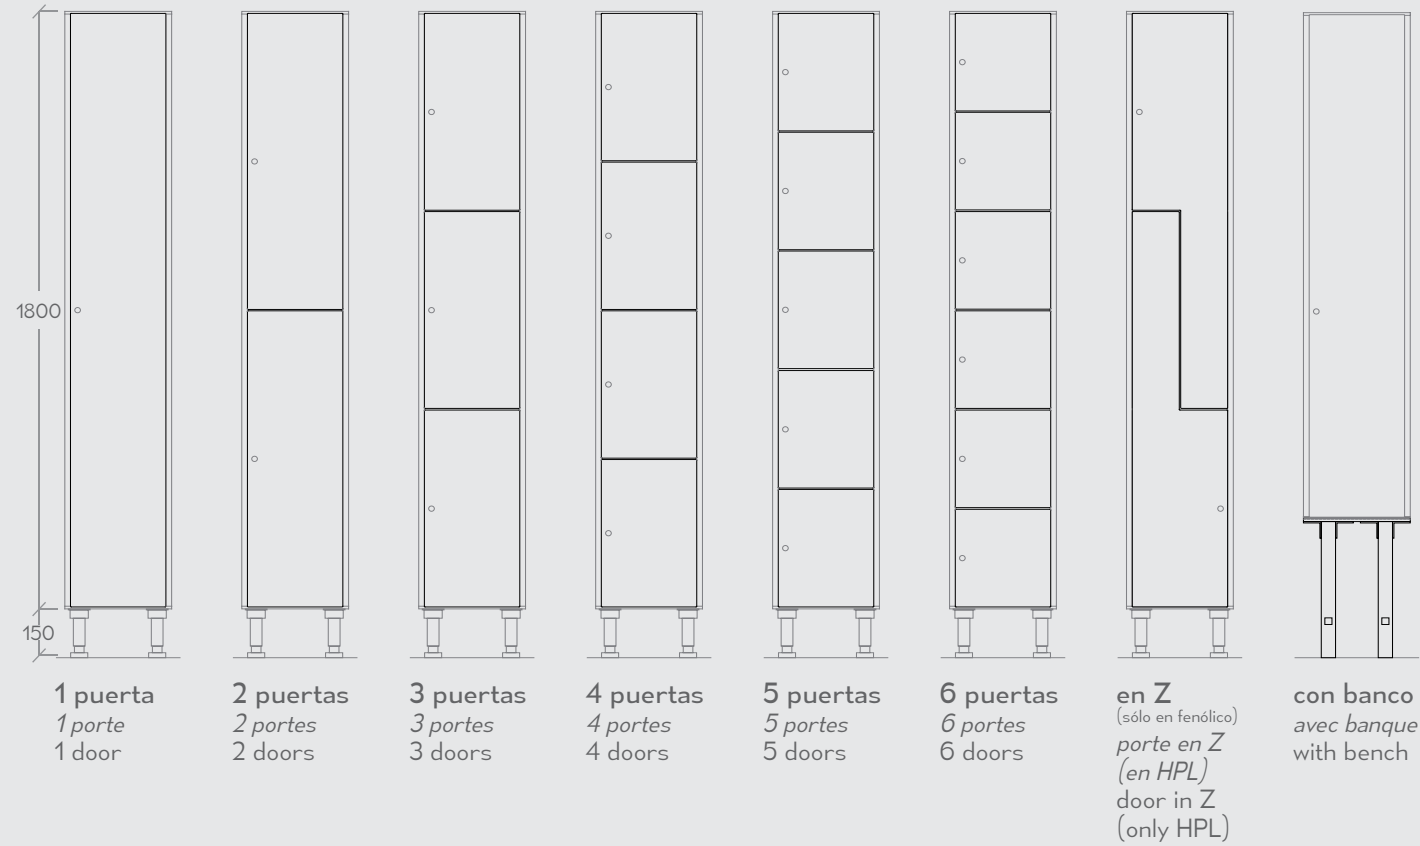

TAQUILLAS

CASIERS

LOCKERS

Taquillas (fenólico / aglomerado)

Casiers (HPL / Mélamine)

Lockers (HPL / Melamine)

opcional techo inclinado y zocalo clipado, consultar medidas
optionel plafond incliné et socle clippé, consulter mesures
optional inclined ceiling and clipped plinth, consult measures

Interior taquilla 1 puerta + banco

Intérieur du casiers 1 porte + banque

Locker interior 1 door + bench

Bateria de taquillas de sistema continuo con divisores compartidos*

Batterie de casiers en système continu avec diviseurs partagés*

ancho de taquilla variable - ancho estandar 250/300/400
largeur de casier variable - largeur estándar 250/300/400
variable locker width - standard width 250/300/400

con taquilla
avec box office
with box office

	TYPOLOGY			
	... with locker	... with coat rack	... with backrest	simple
Finish	1 lam of HPL 12mm 3 varnished pine lams			
Structure	iron painted gray graphite stainless steel			
Width	500 to 2000			
Height	422 1950	403 1800	403 820	403
Depth	810	370 700	370 700	330
Composition	simple	simple doble	simple doble	simple
Shoe holder	INCLUDED IN ALL MODELS			