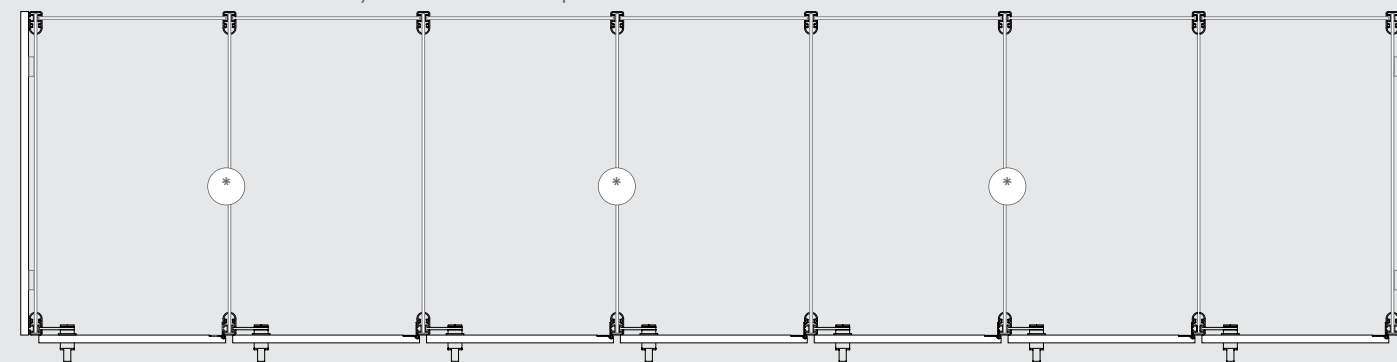

Interior taquilla 1 puerta + banco

Intérieur du casiers 1 porte + banque

Locker interior 1 door + bench

Bateria de taquillas de sistema continuo con divisores compartidos*

Batterie de casiers en système continu avec diviseurs partagés*

Lockers batterie in continuous system with shared partitions*

bateria 7 cuerpos
Série de 7 modules
7 modules serie

Taquilla FENÓLICA

Casier en HPL

HPL locker

Taquilla AGLOMERADO

Casier en mélamine

Melamine locker

ancho de taquilla variable - ancho estandar 250/300/400
largeur de casier variable - largeur estándar 250/300/400
variable locker width - standard width 250/300/400

con taquilla
avec box office
with box office

	TYPOLOGY			
	... with locker	... with coat rack	... with backrest	simple
Finish	1 lam of HPL 12mm 3 varnished pine lams			
Structure	iron painted gray graphite stainless steel			
Width	500 to 2000			
Height	422 1950	403 1800	403 820	403
Depth	810	370 700	370 700	330
Composition	simple	simple doble	simple doble	simple
Shoe holder	INCLUDED IN ALL MODELS			