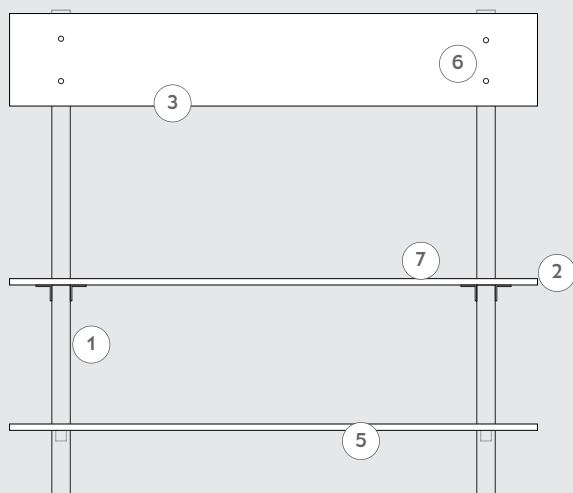

ancho de taquilla variable - ancho estandar 250/300/400
largeur de casier variable - largeur estándar 250/300/400
variable locker width - standard width 250/300/400

con taquilla
avec box office
with box office

con perchero
avec porte manteau
with coat rack

con respaldo
avec sauvegarde
with backrest

banco simple
banc simple
simple bench

1 estructura / patas
panneau d'arrière
behind panel
2 base banco 12mm
panneau de séparation
partition panel
3 respaldo 12mm
profil d'aluminium
aluminium profile