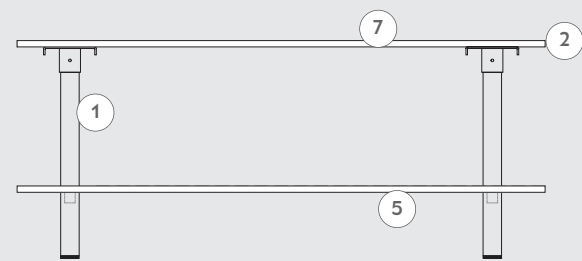

ancho de taquilla variable - ancho estandar 250/300/400
largeur de casier variable - largeur estándar 250/300/400
variable locker width - standard width 250/300/400

con taquilla
avec box office
with box office

con perchero
avec porte manteau
with coat rack

con respaldo
avec sauvegarde
with backrest

banco simple
banc simple
simple bench

1 estructura / patas
panneau d'arrière
behind panel
2 base banco 12mm
panneau de séparation
partition panel
3 respaldo 12mm
profil d'aluminium
aluminium profile

	TYPOLOGY			
	... with locker	... with coat rack	... with backrest	simple
Finish	1 lam of HPL 12mm 3 varnished pine lams			
Structure	iron painted gray graphite stainless steel			
Width	500 to 2000			
Height	422 1950	403 1800	403 820	403
Depth	810	370 700	370 700	330
Composition	simple	simple doble	simple doble	simple
Shoe holder	INCLUDED IN ALL MODELS			