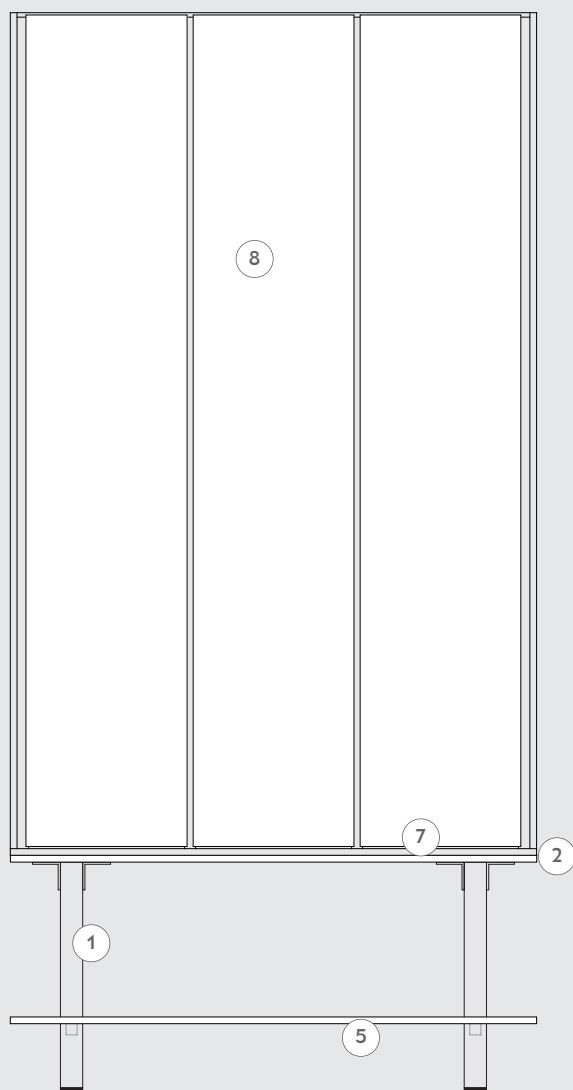

Interior taquilla 1 puerta + banco

Intérieur du casiers 1 porte + banque

Locker interior 1 door + bench

Bateria de taquillas de sistema continuo con divisores compartidos*

Batterie de casiers en système continu avec diviseurs partagés*

Lockers batterie in continuous system with shared partitions*

bateria 7 cuerpos
Série de 7 modules
7 modules serie

Taquilla FENÓLICA

Casier en HPL

HPL locker

Taquilla AGLOMERADO

Casier en mélamine

Melamine locker

- 1 trasera
panneau d'arrière
behind panel
- 2 divisor
panneau de séparation
partition panel
- 3 perfil aluminio
profil d'aluminium
aluminium profile
- 4 puerta de 12mm
porte de 12mm
12mm door
- 5 bisagra regulable
charnière réglable
adjustable hinges
- 6 cerradura
serrure
lock
- 7 lateral embellecedor
latéral embellissant
embellisher lateral panel

ancho de taquilla variable - ancho estandar 250/300/400
largeur de casier variable - largeur estándar 250/300/400
variable locker width - standard width 250/300/400

con taquilla
avec box office
with box office