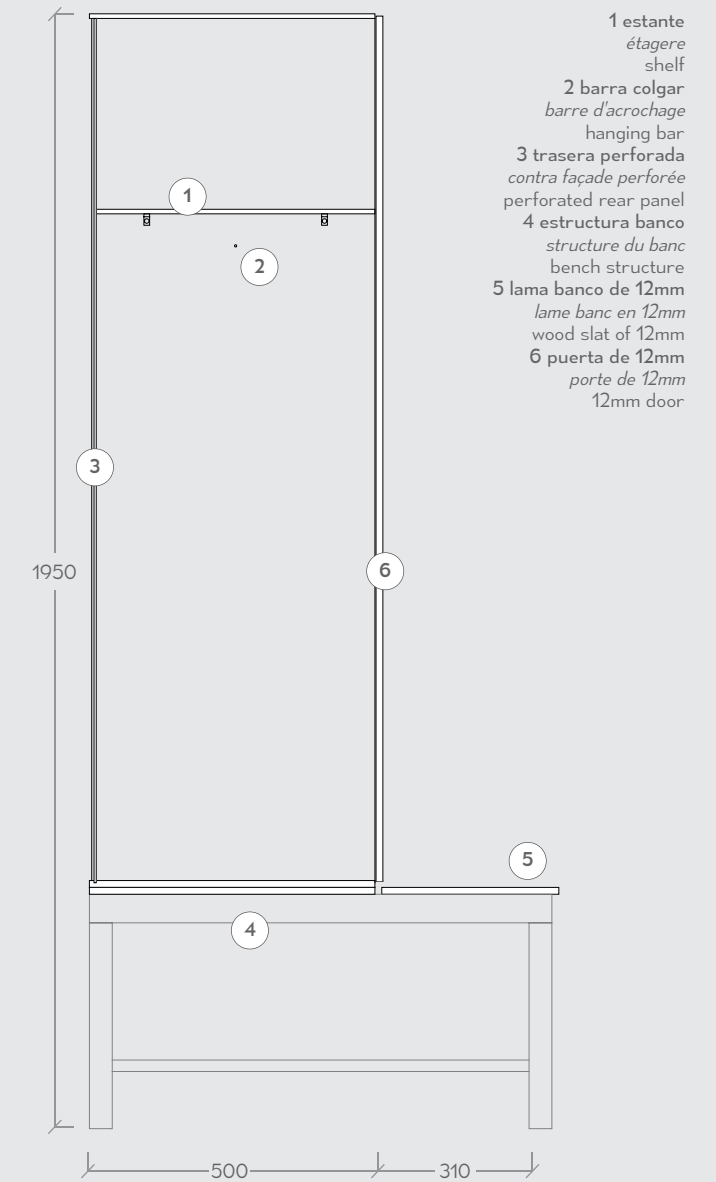

TAQUILLAS

CASIERS

LOCKERS

Taquillas (fenólico / aglomerado)

Casiers (HPL / Mélamine)

Lockers (HPL / Melamine)

opcional techo inclinado y zocalo clipado, consultar medidas
optionel plafond incliné et socle clippé, consulter mesures
optional inclined ceiling and clipped plinth, consult measures

Interior taquilla 1 puerta + banco

Intérieur du casiers 1 porte + banque

Locker interior 1 door + bench

Bateria de taquillas de sistema continuo con divisores compartidos*

Batterie de casiers en système continu avec diviseurs partagés*

ancho de taquilla variable - ancho estandar 250/300/400
largeur de casier variable - largeur estándar 250/300/400
variable locker width - standard width 250/300/400

con taquilla
avec box office
with box office

	TYPOLOGY			
	... with locker	... with coat rack	... with backrest	simple
Finish	1 lam of HPL 12mm 3 varnished pine lams			
Structure	iron painted gray graphite stainless steel			
Width	500 to 2000			
Height	422 1950	403 1800	403 820	403
Depth	810	370 700	370 700	330
Composition	simple	simple doble	simple doble	simple
Shoe holder	INCLUDED IN ALL MODELS			