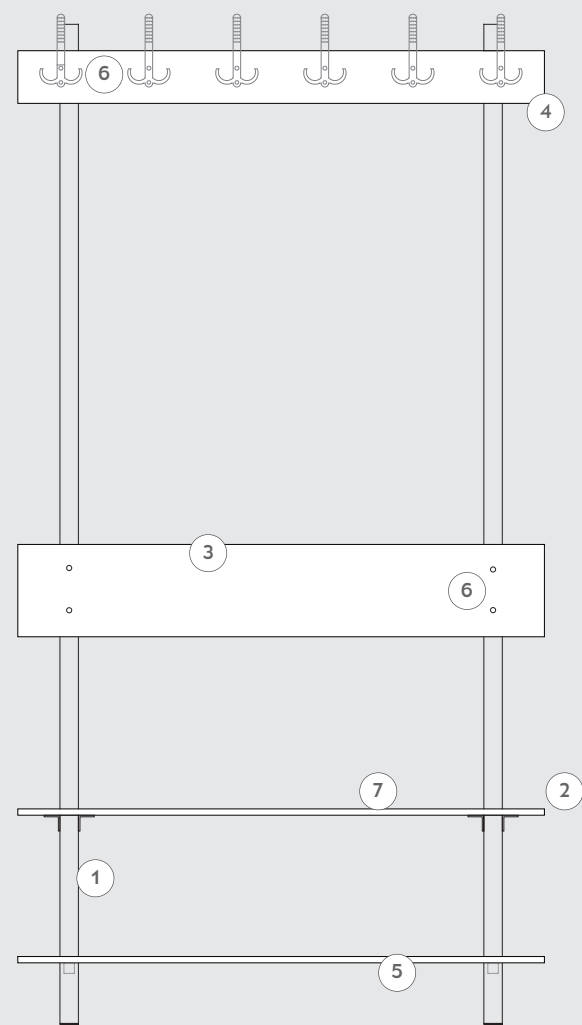

- 1 trasera
panneau d'arrière
behind panel
- 2 divisor
panneau de séparation
partition panel
- 3 perfil aluminio
profil d'aluminium
aluminium profile
- 4 puerta de 12mm
porte de 12mm
12mm door
- 5 bisagra regulable
charnière réglable
adjustable hinges
- 6 cerradura
serrure
lock
- 7 lateral embellecedor
latéral embellissant
embellisher lateral panel

ancho de taquilla variable - ancho estandar 250/300/400
largeur de casier variable - largeur estándar 250/300/400
variable locker width - standard width 250/300/400

con taquilla
avec box office
with box office

con perchero
avec porte manteau
with coat rack

con respaldo
avec sauvegarde
with backrest

banco simple
banc simple
simple bench

1 estructura / patas
panneau d'arrière
behind panel
2 base banco 12mm
panneau de séparation
partition panel
3 respaldo 12mm
profil d'aluminium
aluminium profile

	TYPOLOGY			
	... with locker	... with coat rack	... with backrest	simple
Finish	1 lam of HPL 12mm 3 varnished pine lams			
Structure	iron painted gray graphite stainless steel			
Width	500 to 2000			
Height	422 1950	403 1800	403 820	403
Depth	810	370 700	370 700	330
Composition	simple	simple doble	simple doble	simple
Shoe holder	INCLUDED IN ALL MODELS			